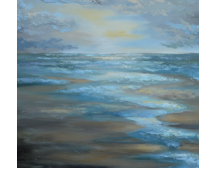

PUGET Marie-Catherine

peintre
1 place de Kervihan - 56510 St Pierre Quiberon
06 31 47 05 77
contact@mariecatherinepuget.com
www.mariecatherinepuget.com/

Peinture à l'huile, au couteau. Peinture de paysages, elle ne livre de ceux-ci qu'une expression très épurée, c'est un figuratif sobre, un jeu purement plastique sur la lumière, la couleur, la matière.