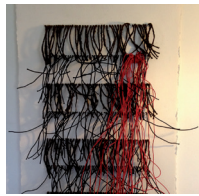

KERJOUAN Francis

peintre - sculpteur
Résidence Corn er Hoet
12 avenue des chênes - 56400 Brec'h
06 19 39 23 94 - kerjouan@club-internet.fr

Amoureux des grands espaces, des couleurs vives et de la nature, il témoigne de la vie, de la souffrance et de la destruction des matériaux. Les sculptures composées de granit, de corde, de bois et aujourd'hui de papier et de corde reflètent la fantaisie et les rêves qui concrétisent les états d'âme difficiles à mettre à nu.