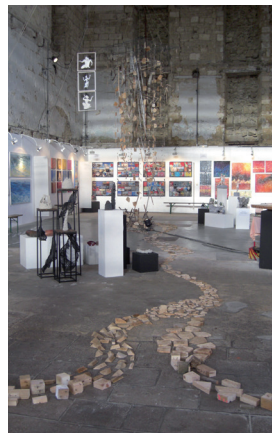

Un instant de vie que je souhaite vous faire partager.

Au-delà des maux, des déchirures, des ruptures, des joies, des bonheurs... d'un vécu, peindre est pour moi un moyen d'évasion, d'expression et de partage. Dans cet univers qu'est l'abstraction mes peintures sont comme une fenêtre ouverte, chacun y interprète ses ressentis.

tOma développe une esthétique abstraite et informelle pour traduire ses sentiments et impressions. Sa peinture est déstructurée et ses oeuvres sont souvent réalisées dans l'instant avec une part d'improvisation. C'est la force de l'expérimentation.

Inspiré par les couleurs de la Bretagne, navigant entre abstraction et figuration, je recherche un équilibre dans la composition et une harmonie chromatique qui pourrait séduire le spectateur de mes toiles, afin de partager un peu du plaisir de la création.

EXPRESSIONS (en 2014)
1800 visiteurs