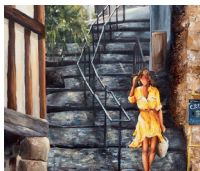

**SALAVATORE Bruno**  
peintre  
Port en Dro - 56340 Carnac  
06 11 22 87 80 - bruno.salvatore@orange.fr  
brunosalvatore-artiste-peintre.jimdo.com

Aller au-delà des apparences pour percevoir l'essentiel est une obsession qui se révèle dans la démarche picturale de Bruno, toujours à la recherche de « cette lumière intérieure que l'on ne perçoit pas immédiatement »...

**SEGALEN Colette**  
peintre  
20 rue du Golher - 56400 Auray  
06 82 33 36 05 - colettesegalen@orange.fr  
www.colettesegalen.fr

Ce qui m'intéresse dans la peinture, c'est la rencontre entre matière et énergie, cette alchimie particulière qui crée une connivence entre la transformation de soi et l'acte de peindre. Je cherche la lumière, la transparence et la matité, l'espace et le souffle... être le plus proche possible du geste et la vibration de la couleur ; et à chaque instant, m'ouvrir de nouveau au monde.