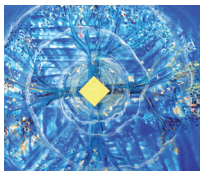

**SEGALEN Colette**  
peintre  
20 rue du Golher - 56400 Auray  
06 82 33 36 05 - colettesegalen@orange.fr  
www.colettesegalen.fr

Ce qui m'intéresse dans la peinture, c'est la rencontre entre matière et énergie, cette alchimie particulière qui crée une connivence entre la transformation de soi et l'acte de peindre. Je cherche la lumière, la transparence et la matité, l'espace et le souffle... être le plus proche possible du geste et la vibration de la couleur ; et à chaque instant, m'ouvrir de nouveau au monde.