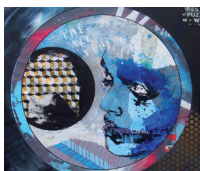

tOma
peintre
1 rue Lionel Huette - 56400 Auray
06 75 54 39 78 - thomas.legloahec@orange.fr
desgensdejantes/facebook

tOma développe une esthétique abstraite et informelle pour traduire ses sentiments et impressions. Sa peinture est déstructurée et ses oeuvres sont souvent réalisées dans l'instant avec une part d'improvisation. C'est la force de l'expérimentation.